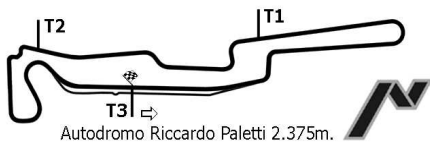

TOP KART EXPERIENCE

1° Garetta del 11/09/2010

CLASSIFICA 1° MANCHE

POS	No	CONDUTTORE	NAZ	TEAM	TELAIO/MOTORE	CATEGORIA	G	TEMPO	DISTACCO	GIRO VELOCE
1	6	MAURO			PAROLIN/HONDA		12	10'02.371	56.656 Km/h	49.991 11
2	8	DANILO			PAROLIN/HONDA		12	10'03.789	1.418	50.118 12
3	2	GIACOMO			PAROLIN/HONDA		12	10'48.016	45.645	52.748 3
4	9	MATTEO			PAROLIN/HONDA		10	10'22.474	2 GIRI	55.013 6
5	5	LUCA			PAROLIN/HONDA		9	10'02.459	3 GIRI	53.230 3
							GIRO VELOCE	11° MAURO	4 9.991	56.890Km/h